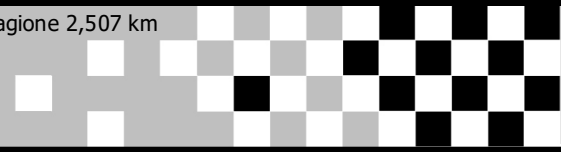

Trofei MES - Round 3 - Magione 25-26/06

1000 OPEN/STK/C.UMBRIA

Magione 2,507 km

Riepilogativa qualifiche

Pos	No.	Concorrente	Classe	Miglior Tempo	Diff	Gap	Nella Sessione
1	5	Alessio VELINI	TI/C.UMBRIA	1:10.814			2° Turno Prove Ufficiali
2	71	Valter BARTOLINI	OPEN	1:11.738	0.924	0.924	1° Turno Prove Ufficiali
3	12	Emanuele LO BARTOLO	OPEN	1:11.777	0.963	0.039	2° Turno Prove Ufficiali
4	180	Massimo BOCCELLI	OPEN	1:12.738	1.924	0.961	1° Turno Prove Ufficiali
5	8	Gianpaolo CRISTINI	OPEN	1:12.871	2.057	0.133	1° Turno Prove Ufficiali
6	41	Gabriele PERRI	OPEN	1:12.906	2.092	0.035	2° Turno Prove Ufficiali
7	33	Jari REMOTO	OPEN	1:13.135	2.321	0.229	1° Turno Prove Ufficiali
8	23	Alessio SPORTOLETTI	TI/C.UMBRIA	1:13.224	2.410	0.089	1° Turno Prove Ufficiali
9	141	Gianluca FONTANELLI	TI/C.UMBRIA	1:13.287	2.473	0.063	2° Turno Prove Ufficiali
10	35	Massimiliano PALLADINO	OPEN	1:13.418	2.604	0.131	2° Turno Prove Ufficiali
11	92	Simone CORNIA	OPEN	1:15.501	4.687	2.083	2° Turno Prove Ufficiali
12	80	Toni LOMBARDI	TI/C.UMBRIA	1:15.757	4.943	0.256	2° Turno Prove Ufficiali
13	199	Francesco ROCCHIO	STK	1:16.226	5.412	0.469	1° Turno Prove Ufficiali
14	765	Emanuele BERALDO	TI/C.UMBRIA	1:17.667	6.853	1.441	2° Turno Prove Ufficiali
15	94	Davide SORDONI	TI/C.UMBRIA	1:17.884	7.070	0.217	2° Turno Prove Ufficiali
16	123	Lorenzo ALMADORI	TI/C.UMBRIA	1:23.581	12.767	5.697	2° Turno Prove Ufficiali